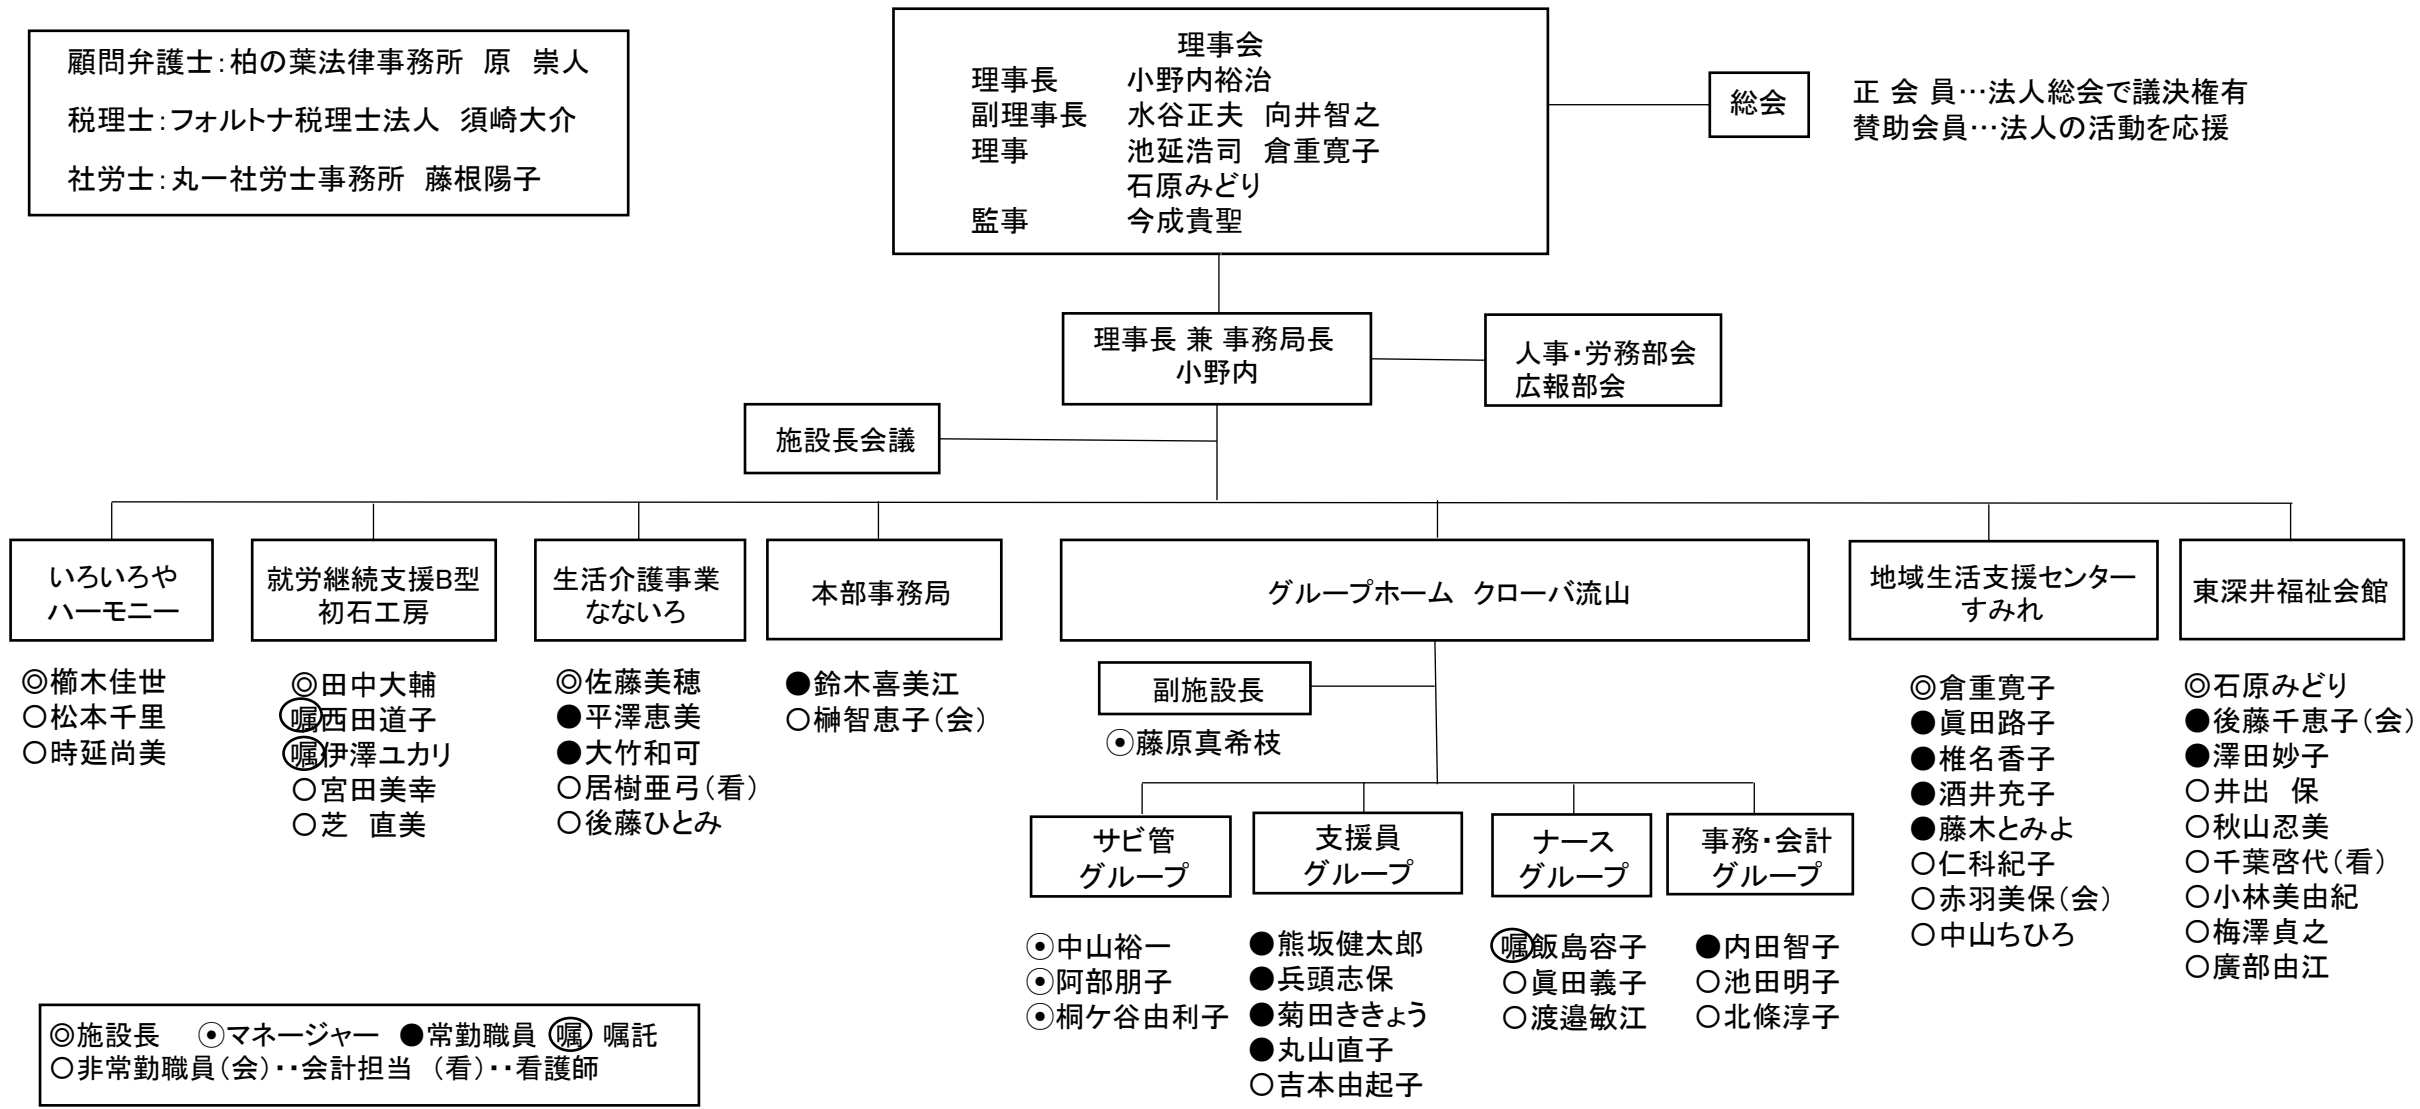

# 特定非営利活動法人 自立サポートネット流山 組織図

世話人グループ  
 世話人36名  
 夜勤者9名